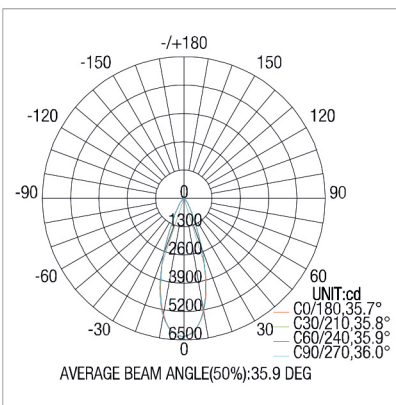

Ordering Information:

○ White ● Black

Power	CRI	Beam Angle	Luminous	CCT	Housing	Part Number
28W	>80	▲15°	2855 lm	3000K	○ ●	PS-DL211-28W-830-W-15 PS-DL211-28W-830-B-15
			2985 lm	4000K	○ ●	PS-DL211-28W-840-W-15 PS-DL211-28W-840-B-15
		▲24°	2850 lm	3000K	○ ●	PS-DL211-28W-830-W-24 PS-DL211-28W-830-B-24
			2950 lm	4000K	○ ●	PS-DL211-28W-840-W-24 PS-DL211-28W-840-B-24
		▲40°	2820 lm	3000K	○ ●	PS-DL211-28W-830-W-40 PS-DL211-28W-830-B-40
			2940 lm	4000K	○ ●	PS-DL211-28W-840-W-40 PS-DL211-28W-840-B-40
	>90	▲15°	2420 lm	3000K	○ ●	PS-DL211-28W-930-W-15 PS-DL211-28W-930-B-15
			2530 lm	4000K	○ ●	PS-DL211-28W-940-W-15 PS-DL211-28W-940-B-15
		▲24°	2410 lm	3000K	○ ●	PS-DL211-28W-930-W-24 PS-DL211-28W-930-B-24
			2520 lm	4000K	○ ●	PS-DL211-28W-940-W-24 PS-DL211-28W-940-B-24
		▲40°	2340 lm	3000K	○ ●	PS-DL211-28W-930-W-40 PS-DL211-28W-930-B-40
			2510 lm	4000K	○ ●	PS-DL211-28W-940-W-40 PS-DL211-28W-940-B-40

Dimensions:

CRI80 15°

3000K

4000K

CRI80 24°

3000K

4000K

CRI80 40°