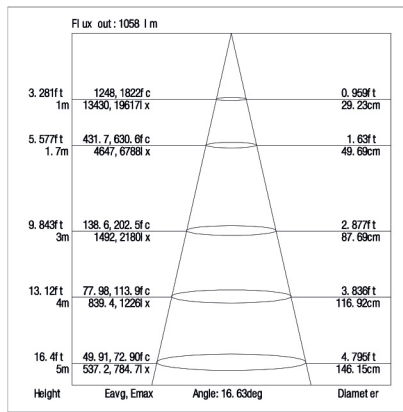

Ordering Information:

○ White ● Black

Power	CRI	Beam Angle	Luminous	CCT	Housing	Part Number
28W	>80	▲15°	2855 lm	3000K	○ ●	PS-DL211-28W-830-W-15 PS-DL211-28W-830-B-15
			2985 lm	4000K	○ ●	PS-DL211-28W-840-W-15 PS-DL211-28W-840-B-15
		▲24°	2850 lm	3000K	○ ●	PS-DL211-28W-830-W-24 PS-DL211-28W-830-B-24
			2950 lm	4000K	○ ●	PS-DL211-28W-840-W-24 PS-DL211-28W-840-B-24
		▲40°	2820 lm	3000K	○ ●	PS-DL211-28W-830-W-40 PS-DL211-28W-830-B-40
			2940 lm	4000K	○ ●	PS-DL211-28W-840-W-40 PS-DL211-28W-840-B-40
	>90	▲15°	2420 lm	3000K	○ ●	PS-DL211-28W-930-W-15 PS-DL211-28W-930-B-15
			2530 lm	4000K	○ ●	PS-DL211-28W-940-W-15 PS-DL211-28W-940-B-15
		▲24°	2410 lm	3000K	○ ●	PS-DL211-28W-930-W-24 PS-DL211-28W-930-B-24
			2520 lm	4000K	○ ●	PS-DL211-28W-940-W-24 PS-DL211-28W-940-B-24
		▲40°	2340 lm	3000K	○ ●	PS-DL211-28W-930-W-40 PS-DL211-28W-930-B-40
			2510 lm	4000K	○ ●	PS-DL211-28W-940-W-40 PS-DL211-28W-940-B-40

Dimensions:

CRI80 15°

3000K

4000K

CRI80 24°

3000K

4000K

CRI80 40°