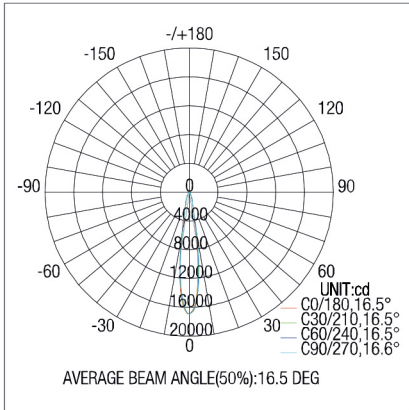

Ordering Information:

○ White ● Black

Power	CRI	Beam Angle	Luminous	CCT	Housing	Part Number
28W	>80	▲15°	2855 lm	3000K	○ ●	PS-DL211-28W-830-W-15 PS-DL211-28W-830-B-15
			2985 lm	4000K	○ ●	PS-DL211-28W-840-W-15 PS-DL211-28W-840-B-15
		▲24°	2850 lm	3000K	○ ●	PS-DL211-28W-830-W-24 PS-DL211-28W-830-B-24
			2950 lm	4000K	○ ●	PS-DL211-28W-840-W-24 PS-DL211-28W-840-B-24
		▲40°	2820 lm	3000K	○ ●	PS-DL211-28W-830-W-40 PS-DL211-28W-830-B-40
			2940 lm	4000K	○ ●	PS-DL211-28W-840-W-40 PS-DL211-28W-840-B-40
	>90	▲15°	2420 lm	3000K	○ ●	PS-DL211-28W-930-W-15 PS-DL211-28W-930-B-15
			2530 lm	4000K	○ ●	PS-DL211-28W-940-W-15 PS-DL211-28W-940-B-15
		▲24°	2410 lm	3000K	○ ●	PS-DL211-28W-930-W-24 PS-DL211-28W-930-B-24
			2520 lm	4000K	○ ●	PS-DL211-28W-940-W-24 PS-DL211-28W-940-B-24
		▲40°	2340 lm	3000K	○ ●	PS-DL211-28W-930-W-40 PS-DL211-28W-930-B-40
			2510 lm	4000K	○ ●	PS-DL211-28W-940-W-40 PS-DL211-28W-940-B-40

Dimensions:

CRI80 15°

3000K

4000K

CRI80 24°

3000K

4000K

CRI80 40°

3000K

4000K

CRI90 15°

3000K

4000K

CRI90 24°

3000K

4000K