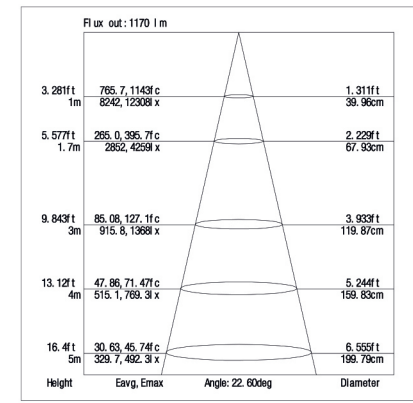

Ordering Information:

○ White ● Black

Power	CRI	Beam Angle	Luminous	CCT	Housing	Part Number
28W	>80	▲15°	2855 lm	3000K	○ ●	PS-DL211-28W-830-W-15 PS-DL211-28W-830-B-15
			2985 lm	4000K	○ ●	PS-DL211-28W-840-W-15 PS-DL211-28W-840-B-15
		▲24°	2850 lm	3000K	○ ●	PS-DL211-28W-830-W-24 PS-DL211-28W-830-B-24
			2950 lm	4000K	○ ●	PS-DL211-28W-840-W-24 PS-DL211-28W-840-B-24
		▲40°	2820 lm	3000K	○ ●	PS-DL211-28W-830-W-40 PS-DL211-28W-830-B-40
			2940 lm	4000K	○ ●	PS-DL211-28W-840-W-40 PS-DL211-28W-840-B-40
	>90	▲15°	2420 lm	3000K	○ ●	PS-DL211-28W-930-W-15 PS-DL211-28W-930-B-15
			2530 lm	4000K	○ ●	PS-DL211-28W-940-W-15 PS-DL211-28W-940-B-15
		▲24°	2410 lm	3000K	○ ●	PS-DL211-28W-930-W-24 PS-DL211-28W-930-B-24
			2520 lm	4000K	○ ●	PS-DL211-28W-940-W-24 PS-DL211-28W-940-B-24
		▲40°	2340 lm	3000K	○ ●	PS-DL211-28W-930-W-40 PS-DL211-28W-930-B-40
			2510 lm	4000K	○ ●	PS-DL211-28W-940-W-40 PS-DL211-28W-940-B-40

Dimensions:

CRI80 15°

3000K

4000K

CRI80 24°

3000K

4000K

CRI80 40°