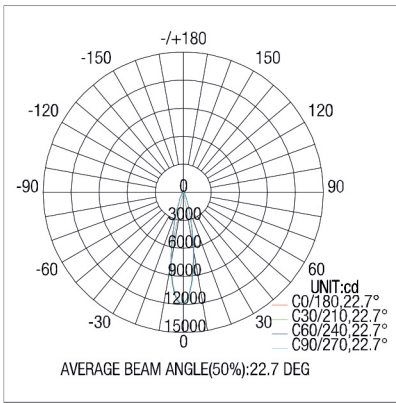

Ordering Information:

○ White ● Black

Power	CRI	Beam Angle	Luminous	CCT	Housing	Part Number
28W	>80	▲15°	2855 lm	3000K	○ ●	PS-DL211-28W-830-W-15 PS-DL211-28W-830-B-15
			2985 lm	4000K	○ ●	PS-DL211-28W-840-W-15 PS-DL211-28W-840-B-15
		▲24°	2850 lm	3000K	○ ●	PS-DL211-28W-830-W-24 PS-DL211-28W-830-B-24
			2950 lm	4000K	○ ●	PS-DL211-28W-840-W-24 PS-DL211-28W-840-B-24
		▲40°	2820 lm	3000K	○ ●	PS-DL211-28W-830-W-40 PS-DL211-28W-830-B-40
			2940 lm	4000K	○ ●	PS-DL211-28W-840-W-40 PS-DL211-28W-840-B-40
	>90	▲15°	2420 lm	3000K	○ ●	PS-DL211-28W-930-W-15 PS-DL211-28W-930-B-15
			2530 lm	4000K	○ ●	PS-DL211-28W-940-W-15 PS-DL211-28W-940-B-15
		▲24°	2410 lm	3000K	○ ●	PS-DL211-28W-930-W-24 PS-DL211-28W-930-B-24
			2520 lm	4000K	○ ●	PS-DL211-28W-940-W-24 PS-DL211-28W-940-B-24
		▲40°	2340 lm	3000K	○ ●	PS-DL211-28W-930-W-40 PS-DL211-28W-930-B-40
			2510 lm	4000K	○ ●	PS-DL211-28W-940-W-40 PS-DL211-28W-940-B-40

Dimensions:

CRI80 15°

3000K

4000K

CRI80 24°

3000K

4000K

CRI80 40°