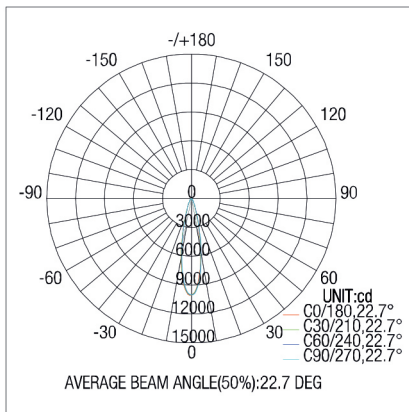

CRI90 40°

CRI90 24°