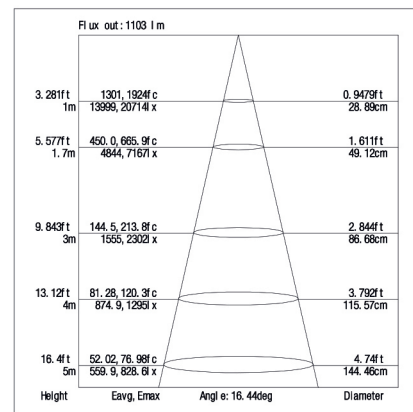

Ordering Information:

○ White ● Black

Power	CRI	Beam Angle	Luminous	CCT	Housing	Part Number
28W	>80	▲15°	2855 lm	3000K	○ ●	PS-DL211-28W-830-W-15 PS-DL211-28W-830-B-15
			2985 lm	4000K	○ ●	PS-DL211-28W-840-W-15 PS-DL211-28W-840-B-15
		▲24°	2850 lm	3000K	○ ●	PS-DL211-28W-830-W-24 PS-DL211-28W-830-B-24
			2950 lm	4000K	○ ●	PS-DL211-28W-840-W-24 PS-DL211-28W-840-B-24
		▲40°	2820 lm	3000K	○ ●	PS-DL211-28W-830-W-40 PS-DL211-28W-830-B-40
			2940 lm	4000K	○ ●	PS-DL211-28W-840-W-40 PS-DL211-28W-840-B-40
	>90	▲15°	2420 lm	3000K	○ ●	PS-DL211-28W-930-W-15 PS-DL211-28W-930-B-15
			2530 lm	4000K	○ ●	PS-DL211-28W-940-W-15 PS-DL211-28W-940-B-15
		▲24°	2410 lm	3000K	○ ●	PS-DL211-28W-930-W-24 PS-DL211-28W-930-B-24
			2520 lm	4000K	○ ●	PS-DL211-28W-940-W-24 PS-DL211-28W-940-B-24
		▲40°	2340 lm	3000K	○ ●	PS-DL211-28W-930-W-40 PS-DL211-28W-930-B-40
			2510 lm	4000K	○ ●	PS-DL211-28W-940-W-40 PS-DL211-28W-940-B-40

Dimensions:

CRI80 15°

3000K

4000K

CRI80 24°

3000K

4000K

CRI80 40°