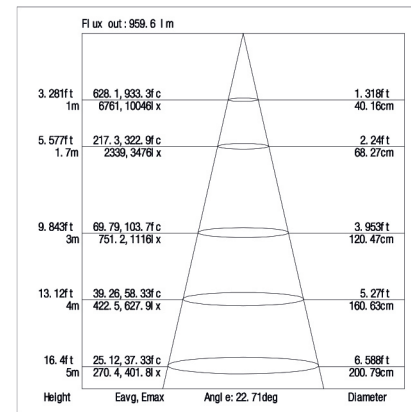

Ordering Information:

○ White ● Black

Power	CRI	Beam Angle	Luminous	CCT	Housing	Part Number
28W	>80	▲15°	2855 lm	3000K	○ ●	PS-DL211-28W-830-W-15 PS-DL211-28W-830-B-15
			2985 lm	4000K	○ ●	PS-DL211-28W-840-W-15 PS-DL211-28W-840-B-15
		▲24°	2850 lm	3000K	○ ●	PS-DL211-28W-830-W-24 PS-DL211-28W-830-B-24
			2950 lm	4000K	○ ●	PS-DL211-28W-840-W-24 PS-DL211-28W-840-B-24
		▲40°	2820 lm	3000K	○ ●	PS-DL211-28W-830-W-40 PS-DL211-28W-830-B-40
			2940 lm	4000K	○ ●	PS-DL211-28W-840-W-40 PS-DL211-28W-840-B-40
	>90	▲15°	2420 lm	3000K	○ ●	PS-DL211-28W-930-W-15 PS-DL211-28W-930-B-15
			2530 lm	4000K	○ ●	PS-DL211-28W-940-W-15 PS-DL211-28W-940-B-15
		▲24°	2410 lm	3000K	○ ●	PS-DL211-28W-930-W-24 PS-DL211-28W-930-B-24
			2520 lm	4000K	○ ●	PS-DL211-28W-940-W-24 PS-DL211-28W-940-B-24
		▲40°	2340 lm	3000K	○ ●	PS-DL211-28W-930-W-40 PS-DL211-28W-930-B-40
			2510 lm	4000K	○ ●	PS-DL211-28W-940-W-40 PS-DL211-28W-940-B-40

Dimensions:

CRI80 15°

3000K

4000K

CRI80 24°

3000K

4000K

CRI80 40°

3000K

4000K

CRI90 15°

3000K

4000K

CRI90 24°

3000K

4000K