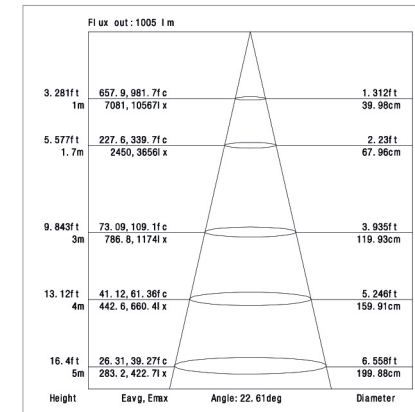

Ordering Information:

○ White ● Black

Power	CRI	Beam Angle	Luminous	CCT	Housing	Part Number
28W	>80	▲15°	2855 lm	3000K	○ ●	PS-DL211-28W-830-W-15 PS-DL211-28W-830-B-15
			2985 lm	4000K	○ ●	PS-DL211-28W-840-W-15 PS-DL211-28W-840-B-15
		▲24°	2850 lm	3000K	○ ●	PS-DL211-28W-830-W-24 PS-DL211-28W-830-B-24
			2950 lm	4000K	○ ●	PS-DL211-28W-840-W-24 PS-DL211-28W-840-B-24
		▲40°	2820 lm	3000K	○ ●	PS-DL211-28W-830-W-40 PS-DL211-28W-830-B-40
			2940 lm	4000K	○ ●	PS-DL211-28W-840-W-40 PS-DL211-28W-840-B-40
	>90	▲15°	2420 lm	3000K	○ ●	PS-DL211-28W-930-W-15 PS-DL211-28W-930-B-15
			2530 lm	4000K	○ ●	PS-DL211-28W-940-W-15 PS-DL211-28W-940-B-15
		▲24°	2410 lm	3000K	○ ●	PS-DL211-28W-930-W-24 PS-DL211-28W-930-B-24
			2520 lm	4000K	○ ●	PS-DL211-28W-940-W-24 PS-DL211-28W-940-B-24
		▲40°	2340 lm	3000K	○ ●	PS-DL211-28W-930-W-40 PS-DL211-28W-930-B-40
			2510 lm	4000K	○ ●	PS-DL211-28W-940-W-40 PS-DL211-28W-940-B-40

Dimensions:

CRI80 15°

3000K

4000K

CRI80 24°

3000K

4000K

CRI80 40°

3000K

4000K

CRI90 15°

3000K

4000K

CRI90 24°

3000K

4000K