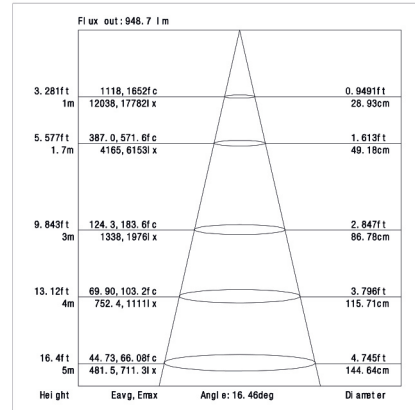

Ordering Information:

○ White ● Black

Power	CRI	Beam Angle	Luminous	CCT	Housing	Part Number
28W	>80	▲15°	2855 lm	3000K	○ ●	PS-DL211-28W-830-W-15 PS-DL211-28W-830-B-15
			2985 lm	4000K	○ ●	PS-DL211-28W-840-W-15 PS-DL211-28W-840-B-15
		▲24°	2850 lm	3000K	○ ●	PS-DL211-28W-830-W-24 PS-DL211-28W-830-B-24
			2950 lm	4000K	○ ●	PS-DL211-28W-840-W-24 PS-DL211-28W-840-B-24
		▲40°	2820 lm	3000K	○ ●	PS-DL211-28W-830-W-40 PS-DL211-28W-830-B-40
			2940 lm	4000K	○ ●	PS-DL211-28W-840-W-40 PS-DL211-28W-840-B-40
	>90	▲15°	2420 lm	3000K	○ ●	PS-DL211-28W-930-W-15 PS-DL211-28W-930-B-15
			2530 lm	4000K	○ ●	PS-DL211-28W-940-W-15 PS-DL211-28W-940-B-15
		▲24°	2410 lm	3000K	○ ●	PS-DL211-28W-930-W-24 PS-DL211-28W-930-B-24
			2520 lm	4000K	○ ●	PS-DL211-28W-940-W-24 PS-DL211-28W-940-B-24
		▲40°	2340 lm	3000K	○ ●	PS-DL211-28W-930-W-40 PS-DL211-28W-930-B-40
			2510 lm	4000K	○ ●	PS-DL211-28W-940-W-40 PS-DL211-28W-940-B-40

3000K

4000K

CRI90 15°

3000K

4000K

CRI90 24°

3000K

4000K