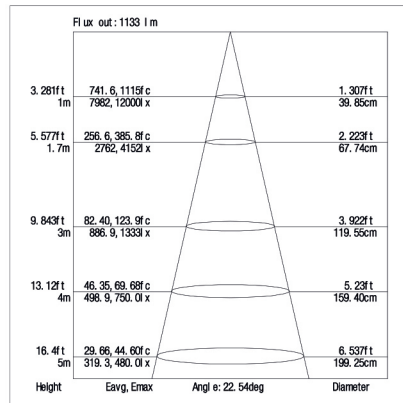

Ordering Information:

○ White ● Black

Power	CRI	Beam Angle	Luminous	CCT	Housing	Part Number
28W	>80	▲15°	2855 lm	3000K	○ ●	PS-DL211-28W-830-W-15 PS-DL211-28W-830-B-15
			2985 lm	4000K	○ ●	PS-DL211-28W-840-W-15 PS-DL211-28W-840-B-15
		▲24°	2850 lm	3000K	○ ●	PS-DL211-28W-830-W-24 PS-DL211-28W-830-B-24
			2950 lm	4000K	○ ●	PS-DL211-28W-840-W-24 PS-DL211-28W-840-B-24
		▲40°	2820 lm	3000K	○ ●	PS-DL211-28W-830-W-40 PS-DL211-28W-830-B-40
			2940 lm	4000K	○ ●	PS-DL211-28W-840-W-40 PS-DL211-28W-840-B-40
	>90	▲15°	2420 lm	3000K	○ ●	PS-DL211-28W-930-W-15 PS-DL211-28W-930-B-15
			2530 lm	4000K	○ ●	PS-DL211-28W-940-W-15 PS-DL211-28W-940-B-15
		▲24°	2410 lm	3000K	○ ●	PS-DL211-28W-930-W-24 PS-DL211-28W-930-B-24
			2520 lm	4000K	○ ●	PS-DL211-28W-940-W-24 PS-DL211-28W-940-B-24
		▲40°	2340 lm	3000K	○ ●	PS-DL211-28W-930-W-40 PS-DL211-28W-930-B-40
			2510 lm	4000K	○ ●	PS-DL211-28W-940-W-40 PS-DL211-28W-940-B-40

Dimensions:

CRI80 15°

3000K

4000K

CRI80 24°

3000K

4000K

CRI80 40°