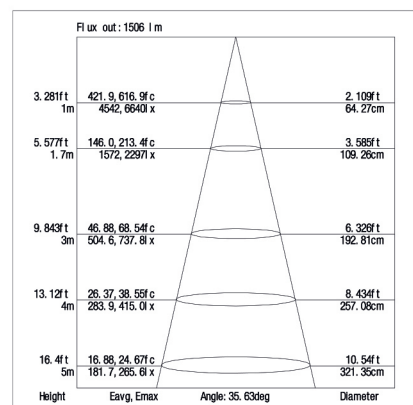

4000K

4000K