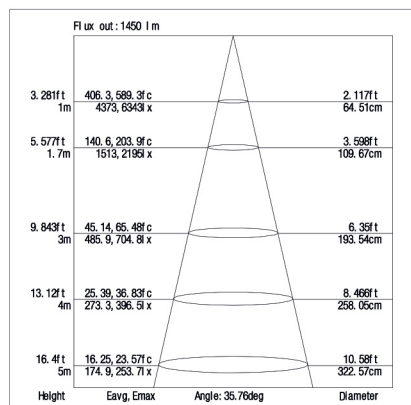

3000K

3000K